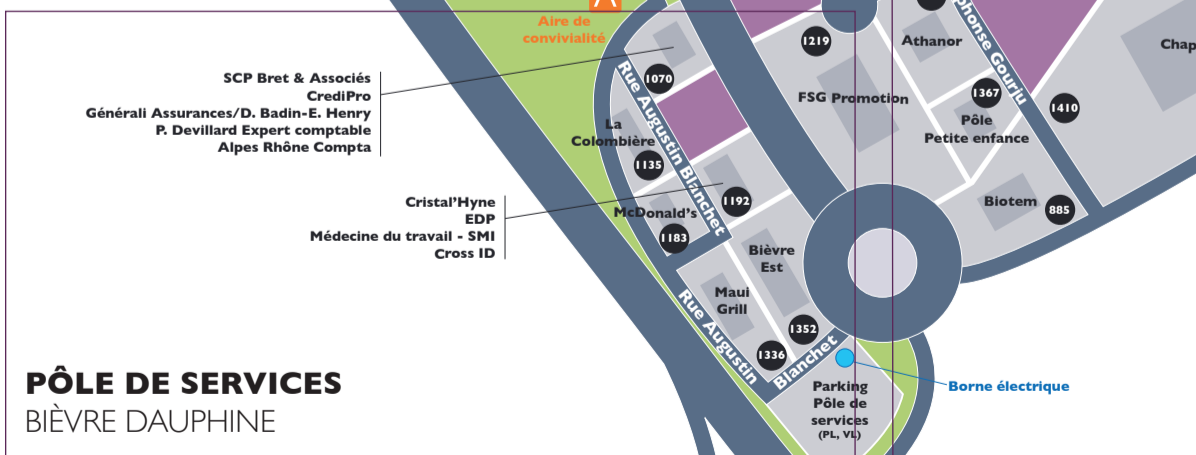

Chabons
La Tour-du-Pin

BIÈVRE DAUPHINE
ESPACE ÉCONOMIQUE COLOMBE - APPRIEU

La rurale citadine*

**PARC D'ACTIVITÉS
COMMERCIAL**
BIÈVRE DAUPHINE

**PARC D'ACTIVITÉS
INDUSTRIEL**
BIÈVRE DAUPHINE

PÔLE DE SERVICES
BIÈVRE DAUPHINE

La rurale
citadine c'est...

- ▶ 98 acteurs économiques dont...
- ▶ 36 commerces
- ▶ 62 entreprises et professions libérales
- ▶ 1129 emplois

* So Bièvre Est!