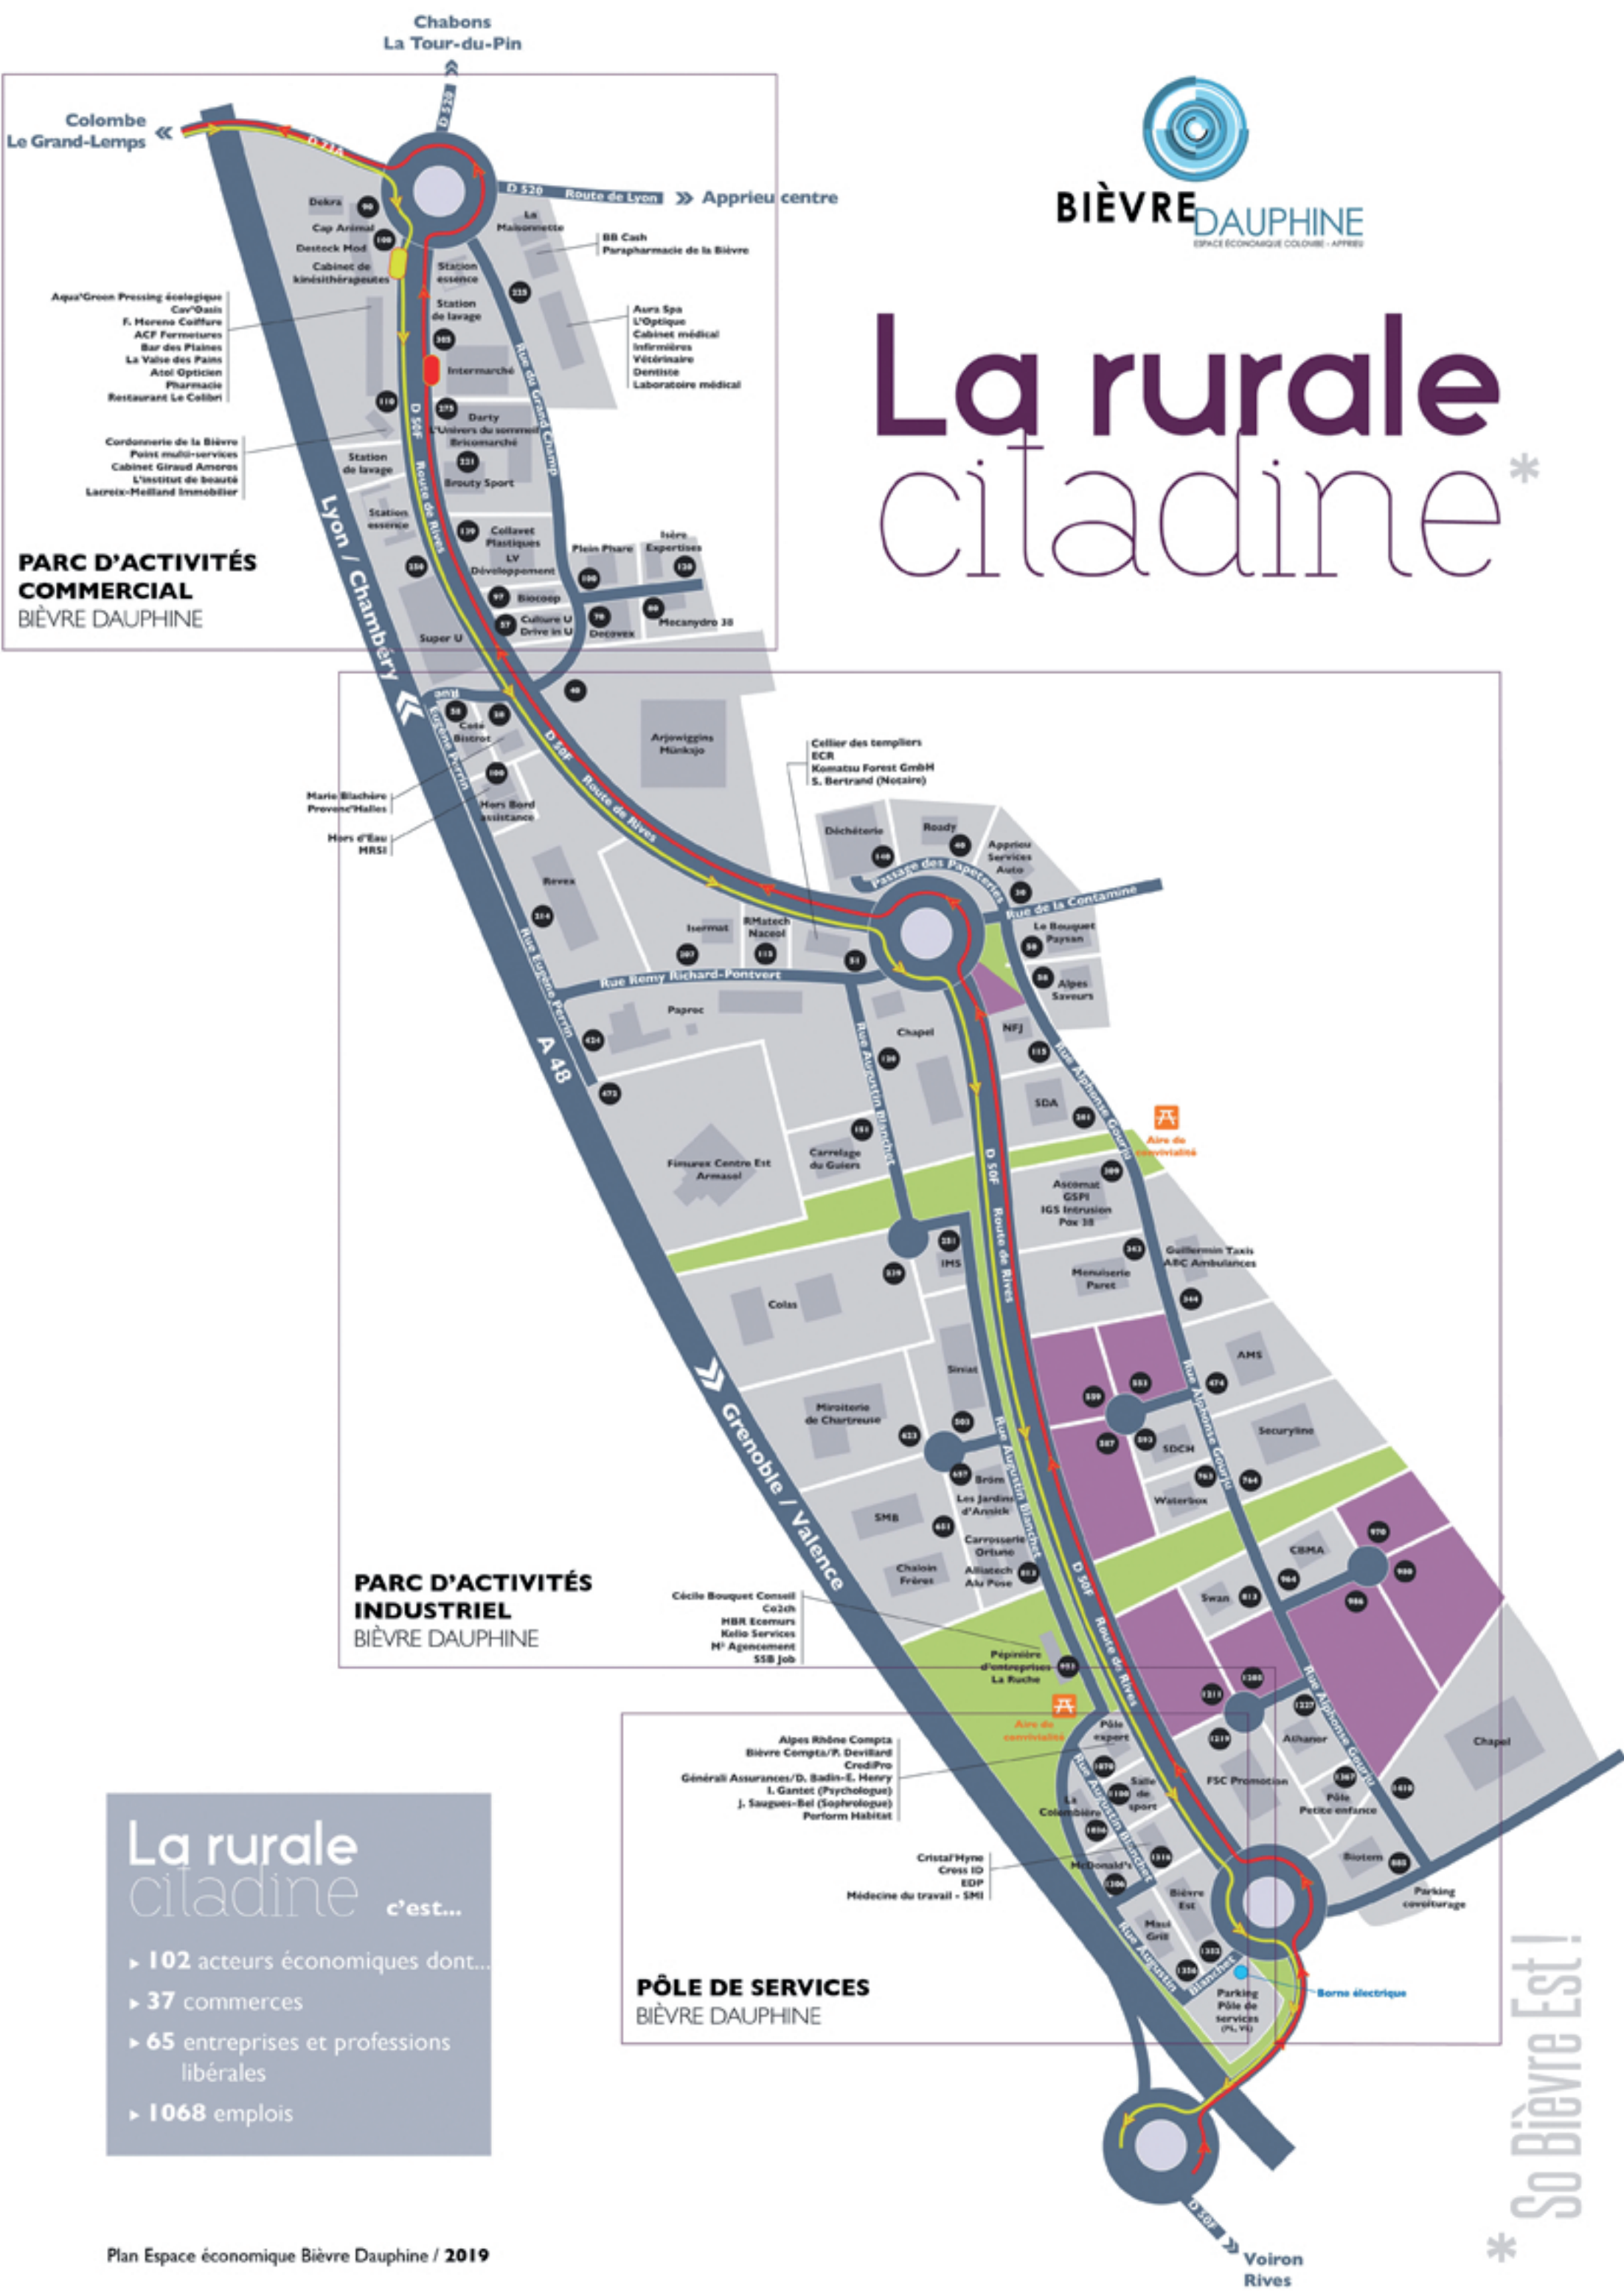

La rurale citadine*

La rurale
citadine c'est...

- ▶ 102 acteurs économiques dont...
- ▶ 37 commerces
- ▶ 65 entreprises et professions libérales
- ▶ 1068 emplois

PÔLE DE SERVICES
BIÈVRE DAUPHINE

* So Bièvre Est!