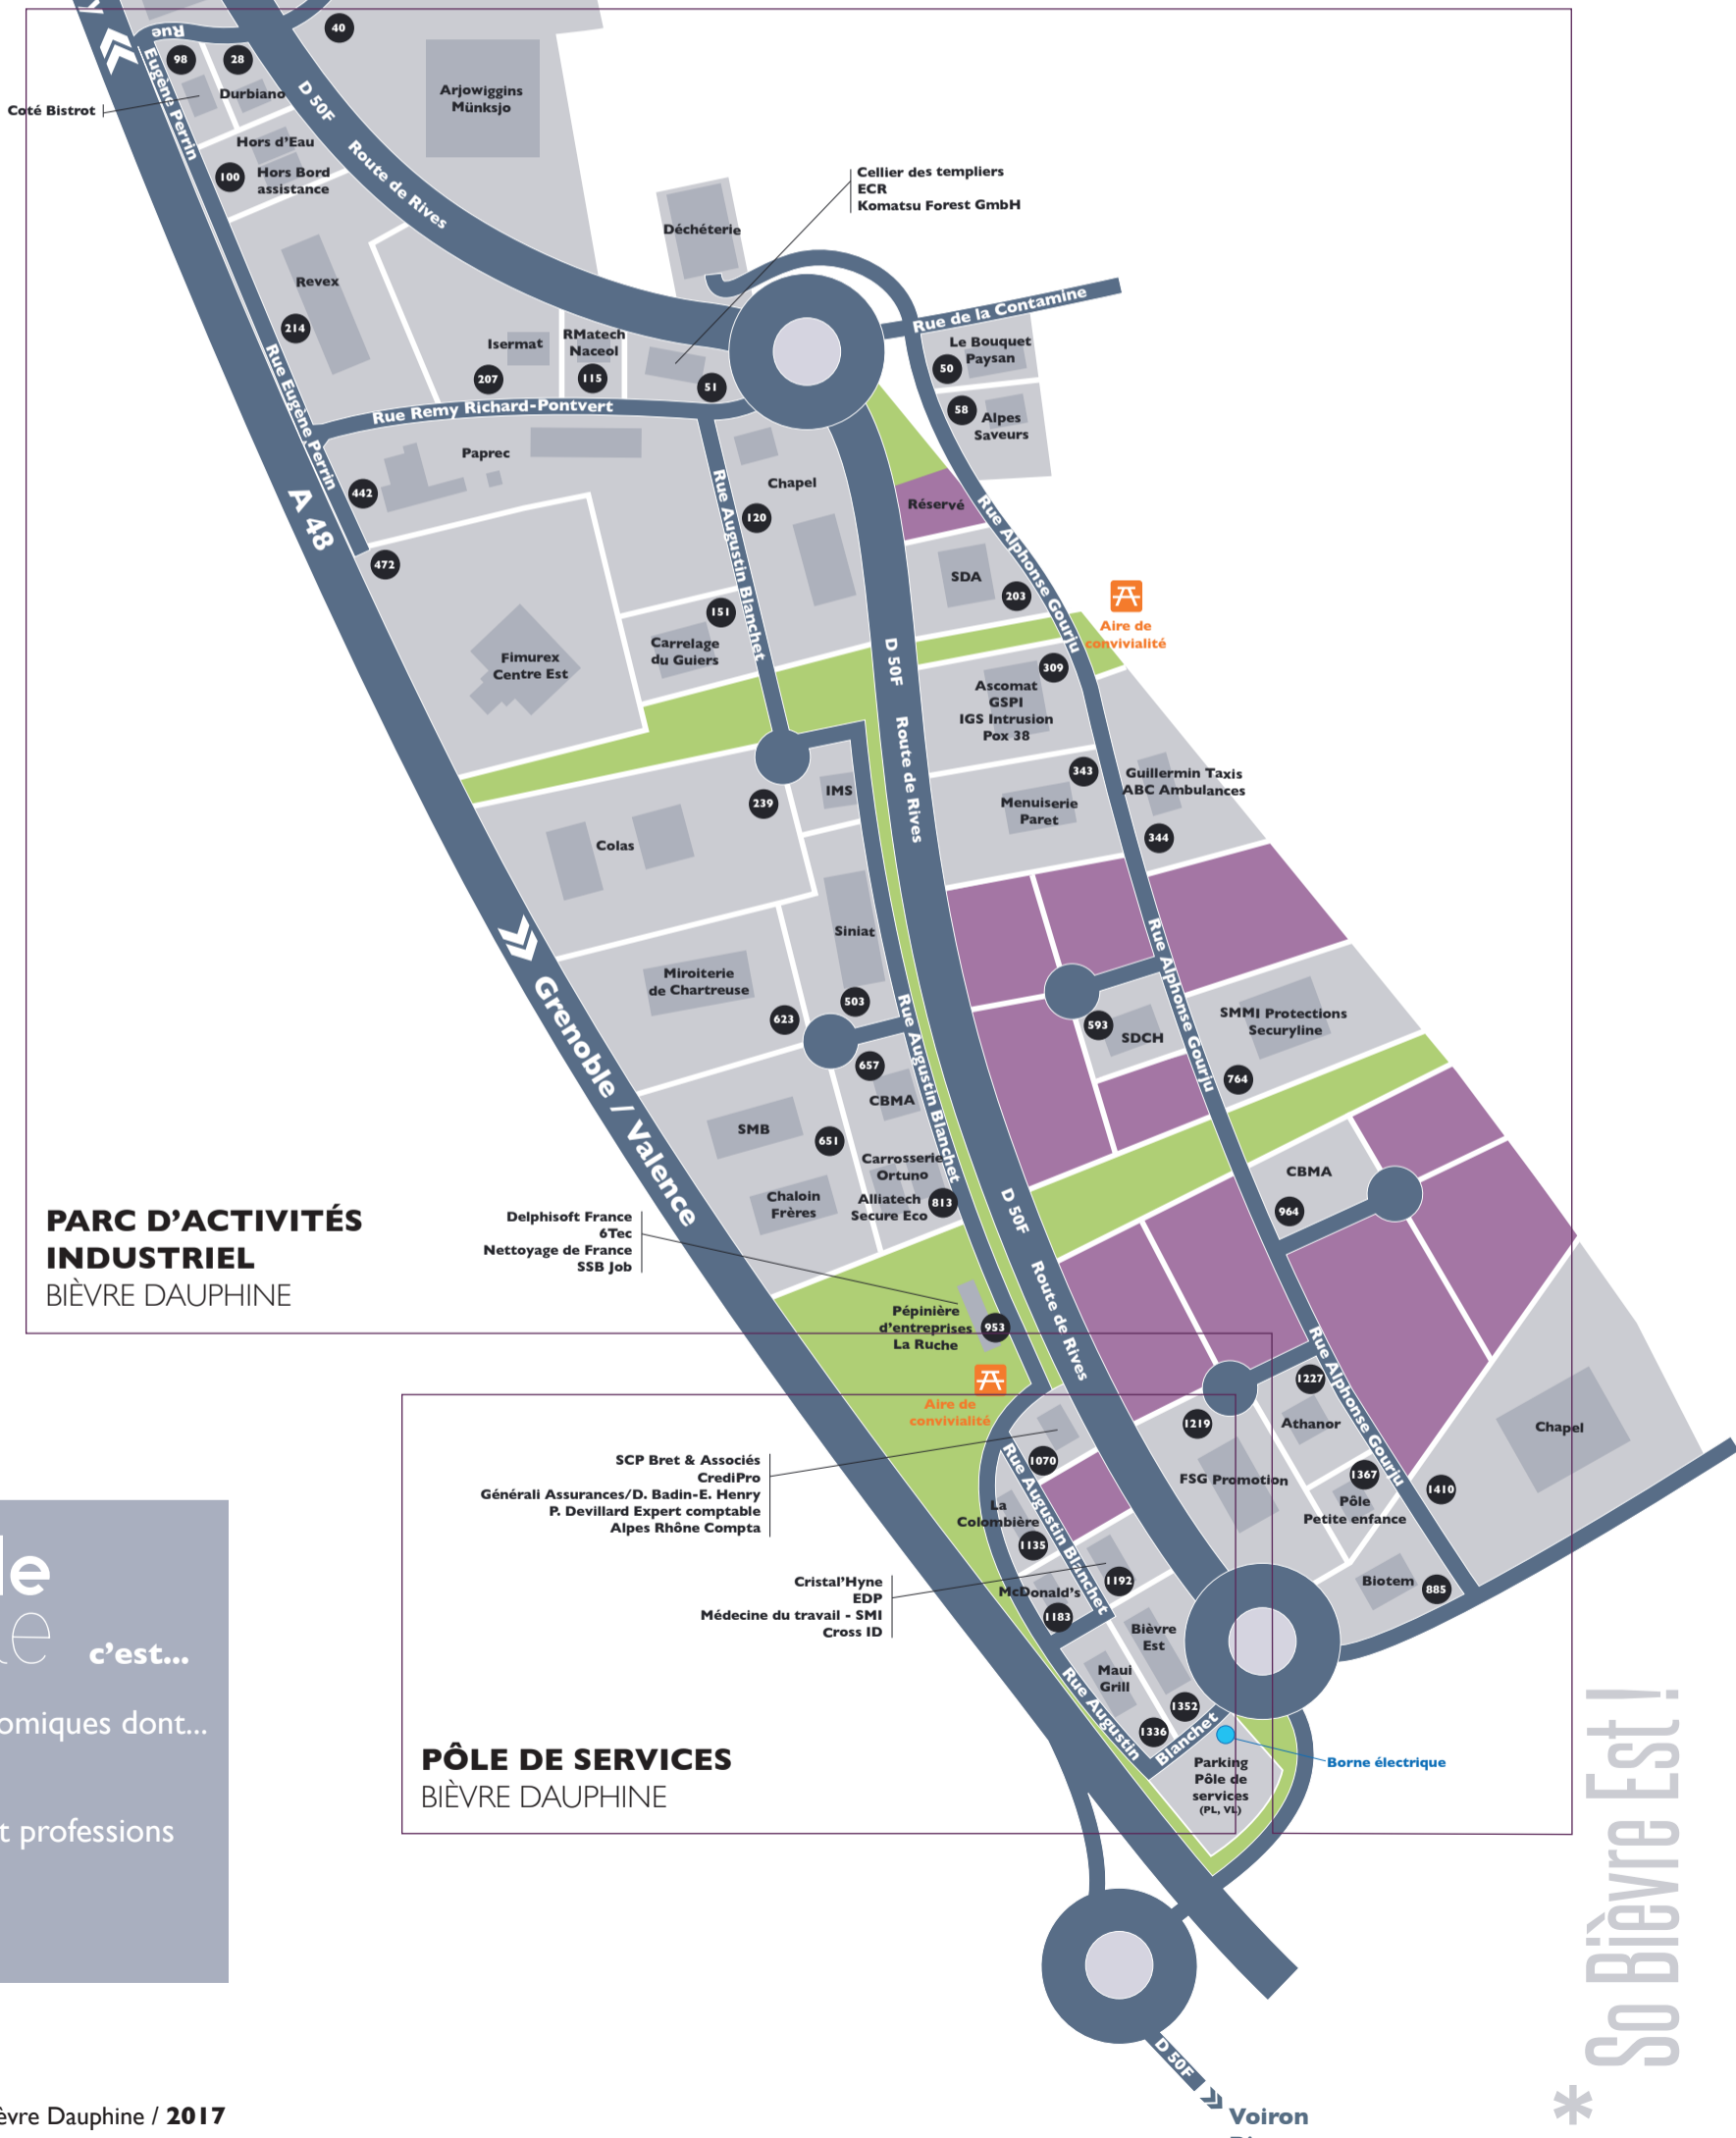

Chabons
La Tour-du-Pin

BIÈVRE DAUPHINE
ESPACE ÉCONOMIQUE COLOMBE - APPRIEU

La rurale citadine*

**PARC D'ACTIVITÉS
COMMERCIAL**
BIÈVRE DAUPHINE

**PARC D'ACTIVITÉS
INDUSTRIEL**
BIÈVRE DAUPHINE

PÔLE DE SERVICES
BIÈVRE DAUPHINE

La rurale
citadine c'est...

- ▶ 98 acteurs économiques dont...
- ▶ 36 commerces
- ▶ 62 entreprises et professions libérales
- ▶ 1129 emplois

* So Bièvre Est!