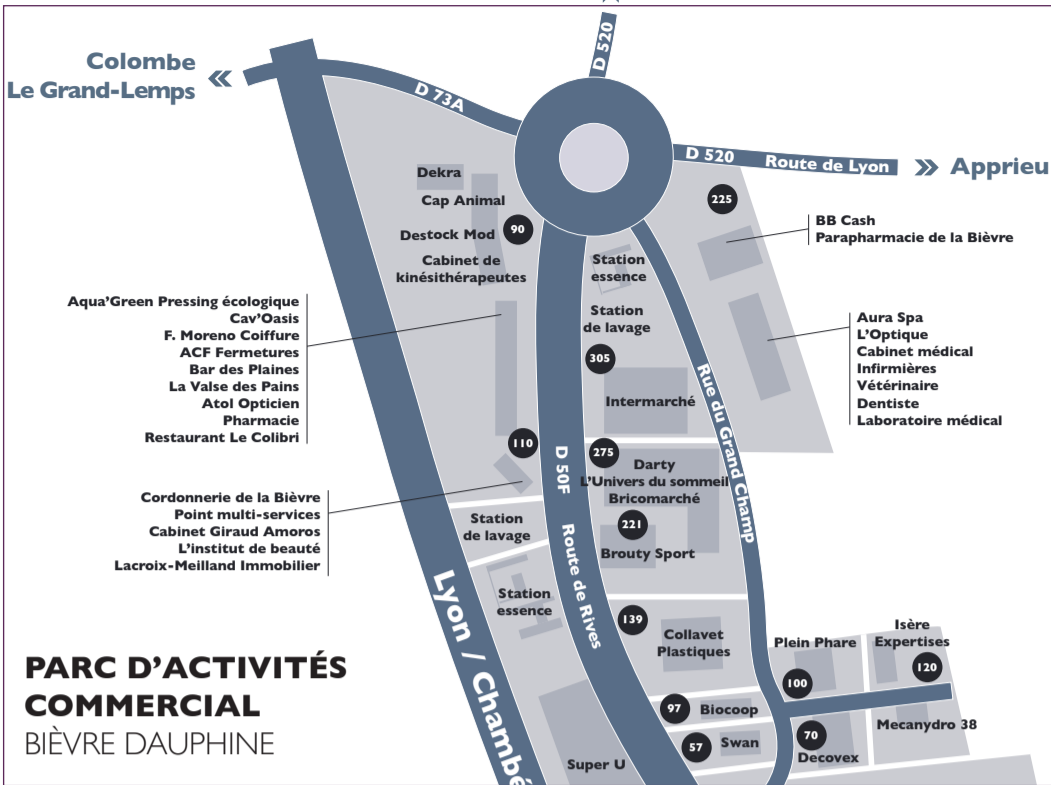

Chabons
La Tour-du-Pin

BIÈVRE DAUPHINE
ESPACE ÉCONOMIQUE COLOMBE - APPRIEU

La rurale citadine*

**PARC D'ACTIVITÉS
COMMERCIAL**
BIÈVRE DAUPHINE

**PARC D'ACTIVITÉS
INDUSTRIEL**
BIÈVRE DAUPHINE

PÔLE DE SERVICES
BIÈVRE DAUPHINE

La rurale
citadine c'est...

- ▶ 98 acteurs économiques dont...
- ▶ 36 commerces
- ▶ 62 entreprises et professions libérales
- ▶ 1129 emplois

* So Bièvre Est!