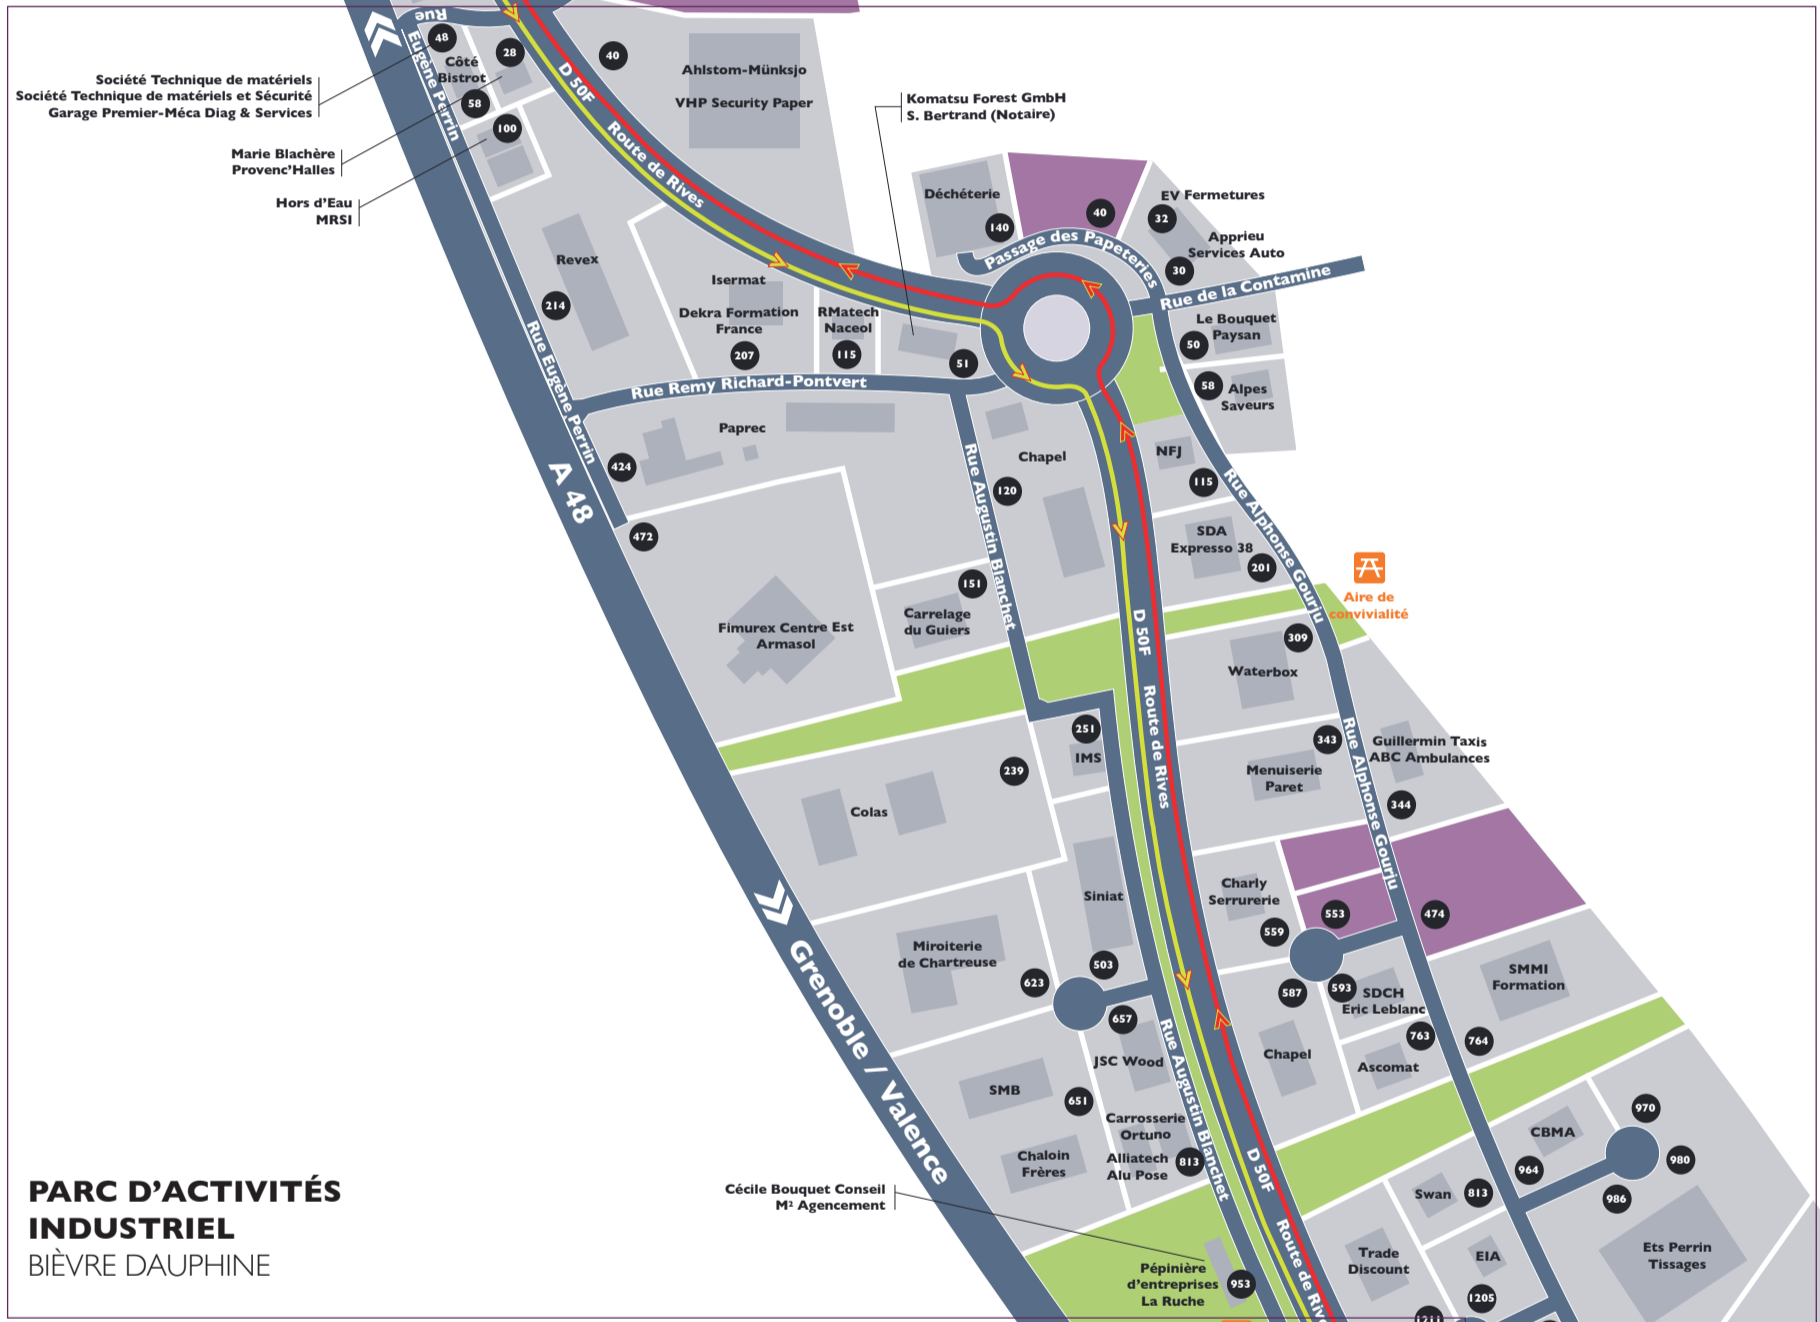

La rurale
citadine c'est...

- ▶ 112 acteurs économiques dont...
- ▶ 37 commerces
- ▶ 77 entreprises et professions libérales
- ▶ 1163 emplois

So Bièvre Est!